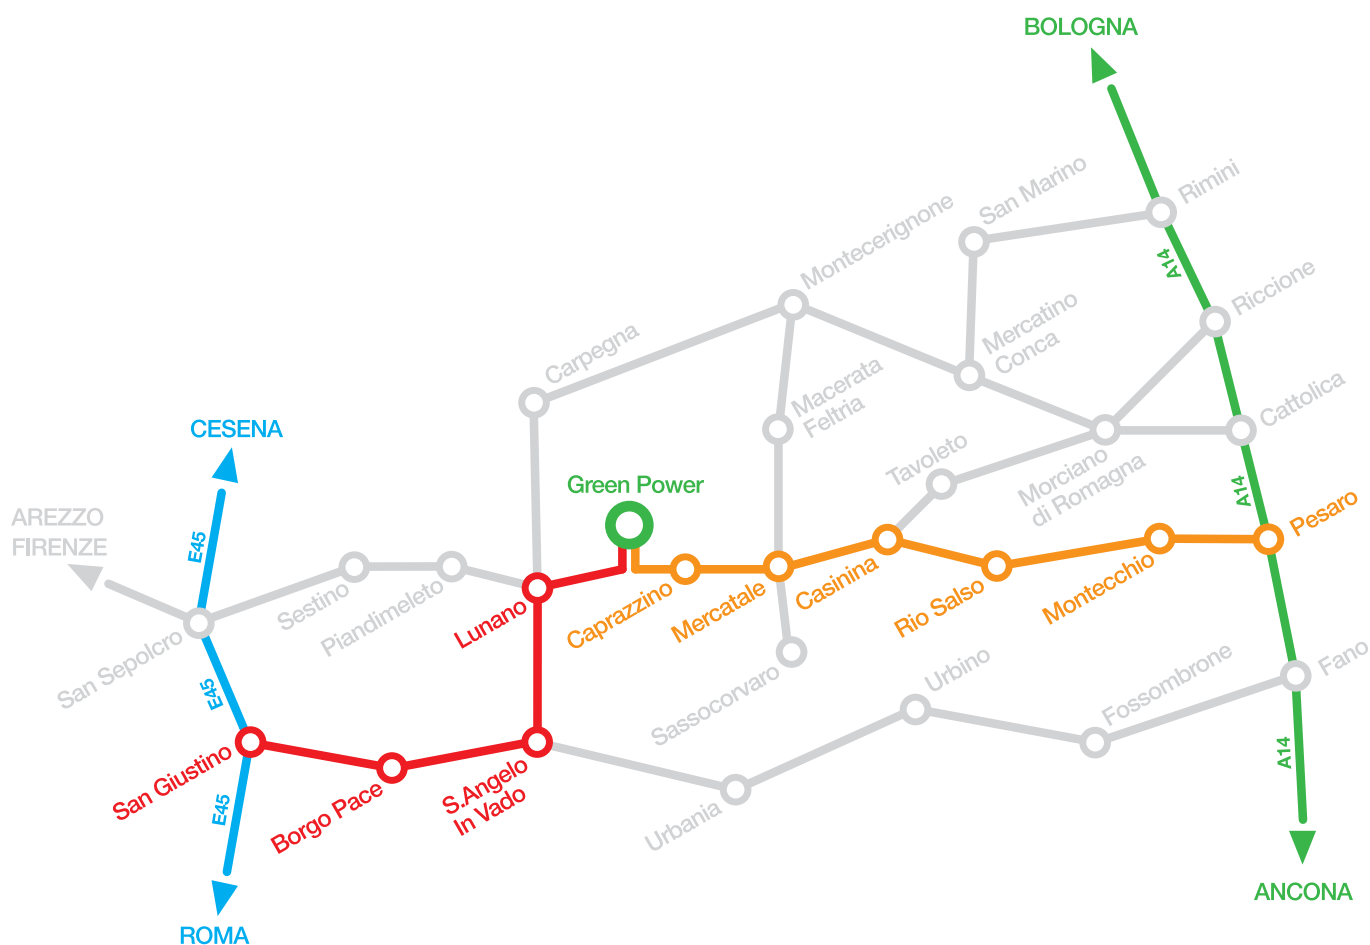

Green Power / Dove Siamo

In Auto da Milano, Venezia, Bologna, Ancona:

- . Autostrada A14 Uscita Casello Pesaro Urbino.
- . Seguire le indicazioni per il Montefeltro e procedere in direzione Urbino fino a raggiungere Montecchio. (SP.423)
- . Proseguire sulla SP.3bis in direzione Lunano ed attraversare Rio Salso, Borgo Massano, Mercatale, Caprazzino.
- . Dopo aver superato Caprazzino di circa 1 km troverete una rotonda.
- . Uscendo a destra troverete Green Power.

In Auto da Napoli, Roma, Firenze:

- . Percorrere La Superstrada E45 Perugia - Cesena.
- . Uscire a S.Giustino e prendere la SS.73 Bis direzione Bocca Trabaria fino a Borgo Pace.
- . Proseguire sulla SS.73 Bis ed attraversare Sant'Angelo in Vado.
- . Dopo il semaforo che troverete all'uscita di Sant'Angelo in Vado girare a sinistra in direzione Lunano.
- . Attraversate la galleria e proseguire in direzione Pesaro.
- . Dopo aver superato Lunano di circa 3 km troverete una rotonda.
- . All'ultima uscita della rotonda troverete Green Power.